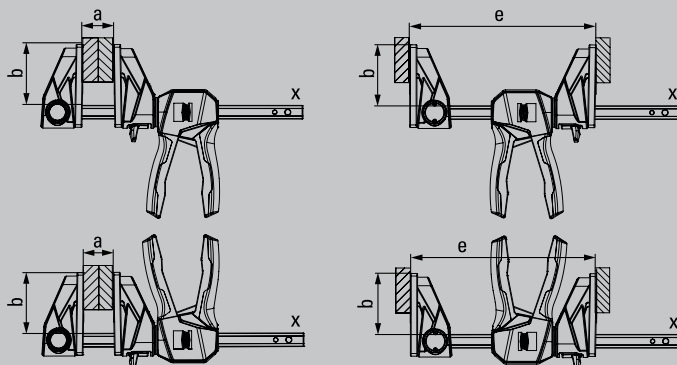

BESSEY har formået at få hele grebenheden til at dreje rundt om skinnen. En 12-trins låsemekanisme sikrer den valgte håndtagsposition.

Afhængigt af arbejdsituationen kan den mest ergonomiske pumpeposition vælges for at fastgøre arbejdsstykket sikkert og bekvemt – uanset om det er langt oppe, nede eller på den modsatte side.

Opdag mere ►

Fleksibel all-round fastspænding og spredning med én hånd

Bare bedre.

Enhåndstvinge med drejehåndtag EZ360

Bestillings-nr.	Spændvidde mm	Udladning mm	Spredningsbredde „e“ mm	Skinne mm	kg	stk.	V3
EZ360-15	150	80	195-315	18 x 5	0,78	6	
EZ360-30	300	80	195-465	18 x 5	0,87	6	
EZ360-45	450	80	195-615	18 x 5	0,96	6	
EZ360-60	600	80	195-765	18 x 5	1,06	6	

Tilgængelig fra sommeren 2023

- Innovativ 360° drejemekanisme gør det muligt at placere grebsenheden rundt om skinne
- 12-trins låsemekanisme til sikker fastholdelse af den valgte grebsposition Ergonomisk formet 2-komponentkunststofgreb med pumpemekanisme og integreret løsningsarm bag skinne
- Store spændflader med aftagelige beskyttelseskapper
- Spændkraft op til 1.400 N
- Kan omplaceres for at sprede –uden værktøj takket være den enkle udløsningsmekanisme med en tryknap på den øverste del
- Enhåndsbetjening uden styrkeanvendelse