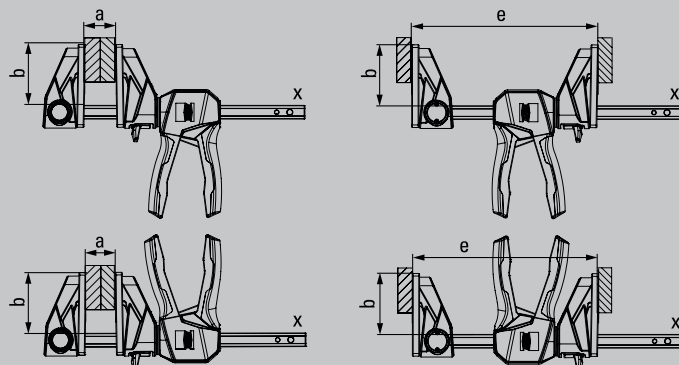

BESSEY is hier geslaagd de complete handgreep rond de rail kunnen draaien. Een 12-staps vergrendelingsmechanisme garandeert daarbij een veilige vergrendeling van de geselecteerde greepstand.

Afhankelijk van de werksituatie kan zo de meest ergonomische pompositie worden gekozen om het werkstuk gemakkelijk en veilig te fixeren – of het nu hoog, laag of vanaf de tegenoverliggende zijde is.

Ontdek meer ►

Rondom flexibel klemmen en spreiden met één hand

Gewoon beter.

Eénhands lijmtang met draaibare handgreep EZ360

Bestelnr.	Span-wijde mm	Span-diepte mm	Spreid-breedte „e“ mm	Profiel mm	kg	St.	V3
EZ360-15	150	80	195-315	18 x 5	0,78	6	
EZ360-30	300	80	195-465	18 x 5	0,87	6	
EZ360-45	450	80	195-615	18 x 5	0,96	6	
EZ360-60	600	80	195-765	18 x 5	1,06	6	

Beschikbaar vanaf zomer 2023

- Dankzij het innovatieve 360° draai-mechanisme kan de handgreep rond de rail worden geplaatst
- 12-staps vergrendelingsmechanisme om de geselecteerde greeppositie veilig vast te houden
- Grote klemvlakken met afneembare beschermkappen
- Spankracht tot 1.400 N
- Kan worden omgezet naar spreiden – zonder gereedschap dankzij eenvoudig ontgrendelingsmechanisme met drukknop op het bovenste deel
- Bediening met één hand zonder veel kracht