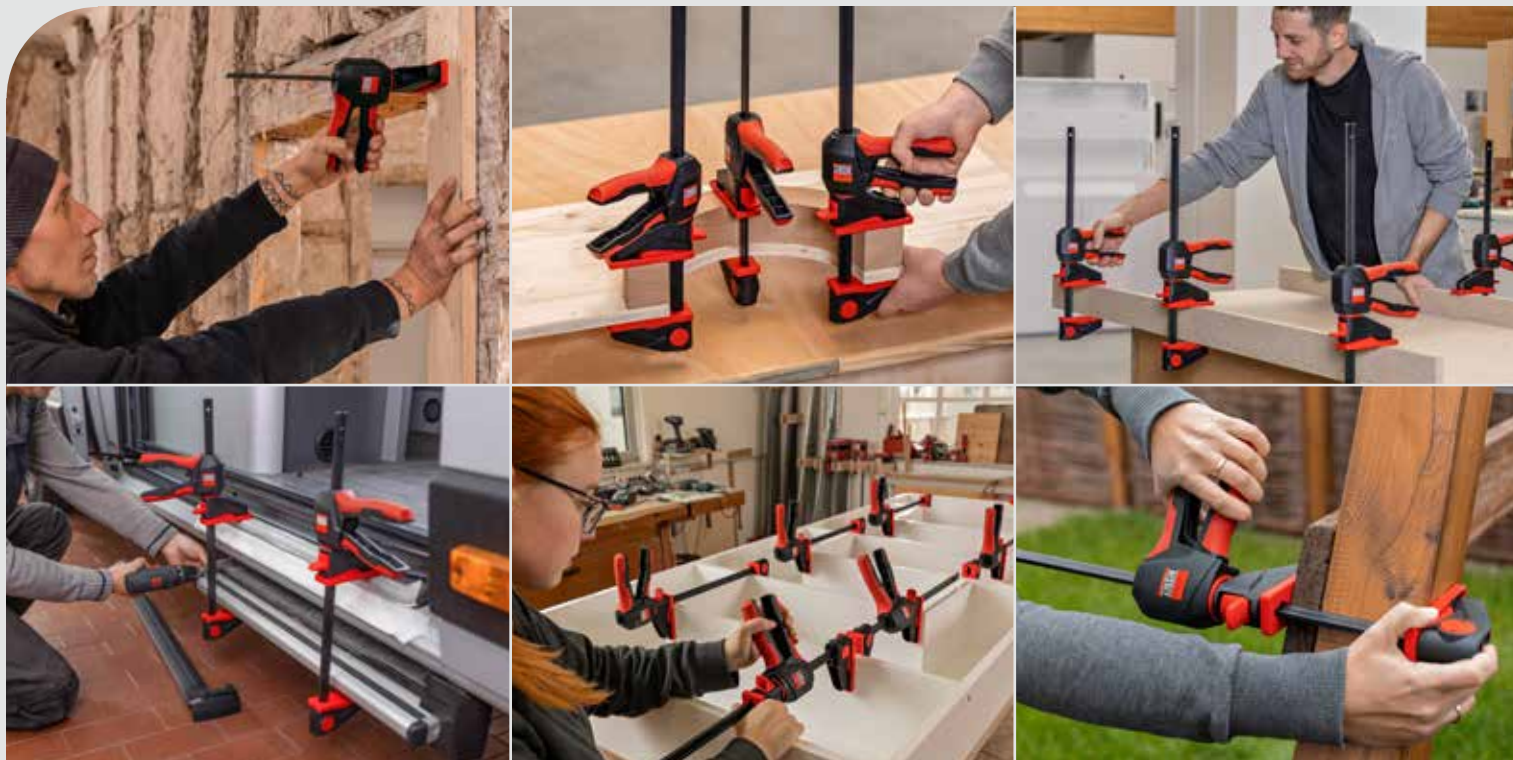

De nieuwe éénhands lijmtang met 360°draaibare handgreep

BESSEY

Gewoon beter.

Of het nu gaat om montage- of timmerwerkzaamheden, droogbouw, keuken- of winkelinrichting: als eenhandig span- en spreidgereedschap nodig is, kunnen professionals en doe-het-zelvers volop profiteren van de **EZ360**.

BESSEY is hier geslaagd de complete handgreep rond de rail kunnen draaien. Een 12-staps vergrendelingsmechanisme garandeert daarbij een veilige vergrendeling van de geselecteerde greepstand.

Afhankelijk van de werksituatie kan zo de meest ergonomische pompositie worden gekozen om het werkstuk gemakkelijk en veilig te fixeren – of het nu hoog, laag of vanaf de tegenoverliggende zijde is.

Ontdek meer ►

Rondom flexibel klemmen en spreiden met één hand

Gewoon beter.

Eénhands lijmtang met draaibare handgreep EZ360

Bestelnr.	Span-wijde mm	Span-diepte mm	Spreid-breedte „e“ mm	Profiel mm	kg	St.	V3
EZ360-15	150	80	195-315	18 x 5	0,78	6	
EZ360-30	300	80	195-465	18 x 5	0,87	6	
EZ360-45	450	80	195-615	18 x 5	0,96	6	
EZ360-60	600	80	195-765	18 x 5	1,06	6	

Beschikbaar vanaf zomer 2023

- Dankzij het innovatieve 360° draai-mechanisme kan de handgreep rond de rail worden geplaatst
- 12-staps vergrendelingsmechanisme om de geselecteerde greeppositie veilig vast te houden
- Grote klemvlakken met afneembare beschermkappen
- Spankracht tot 1.400 N
- Kan worden omgezet naar spreiden – zonder gereedschap dankzij eenvoudig ontgrendelingsmechanisme met drukknop op het bovenste deel
- Bediening met één hand zonder veel kracht